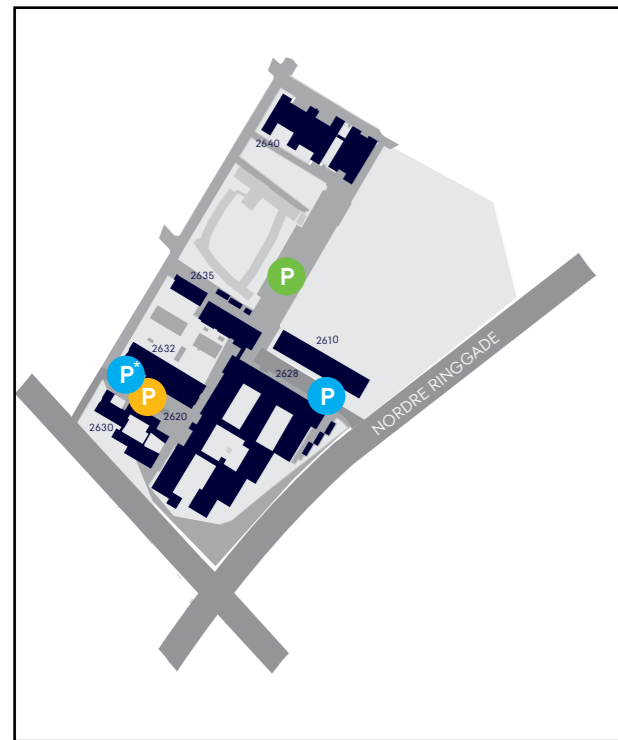

FUGLESANGS ALLÉ

- P P-pladser
- P Parkeringskælder - mærket med * kræves bombizz
- P Specialparkering - tidsbegrænsning, bom ell. betaling
- - - Tidsbegrænset parkering 4 timer i afmærkede felter