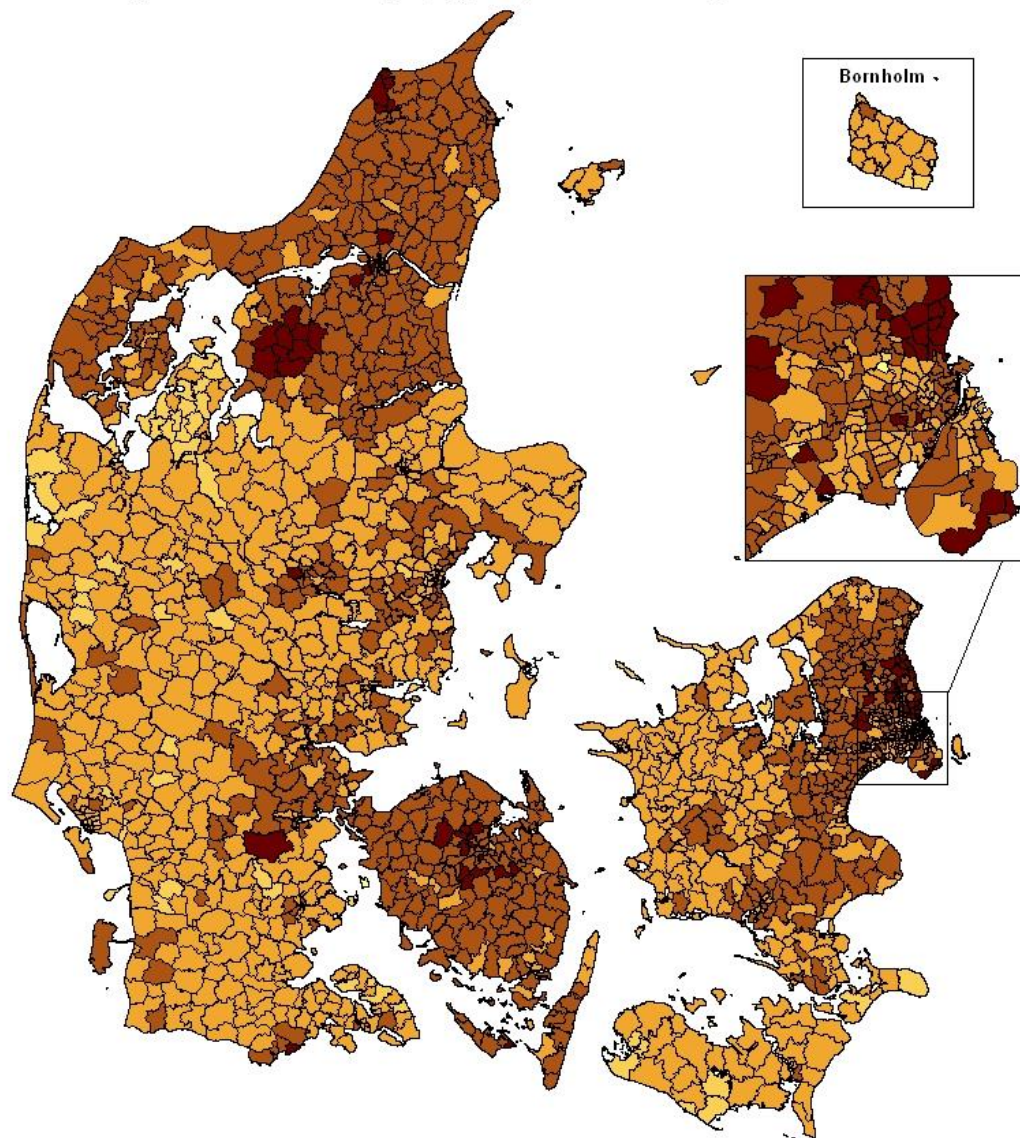

Valgdeltagelse som andel af stemmeberettigede  
- logittransformeret og opgjort på afstemningsområder FV2007

Valgdeltagelse i procent af antal stemmeberettigede

Socialdemokraternes andel af gyldige stemmer  
- logittransformeret og opgjort på afstemningsområder FV2007

Liste A-stemmer i procent af antal gyldige stemmer

Det Radikale Venstres andel af gyldige stemmer  
- logittransformeret og opgjort på afstemningsområder FV2007

Liste B-stemmer i procent af antal gyldige stemmer

Det Konservative Folkepartis andel af gyldige stemmer  
- logittransformeret og opgjort på afstemningsområder FV2007

Liste C-stemmer i procent af antal gyldige stemmer

Socialistisk Folkepartis andel af gyldige stemmer  
- logittransformeret og opgjort på afstemningsområder FV2007