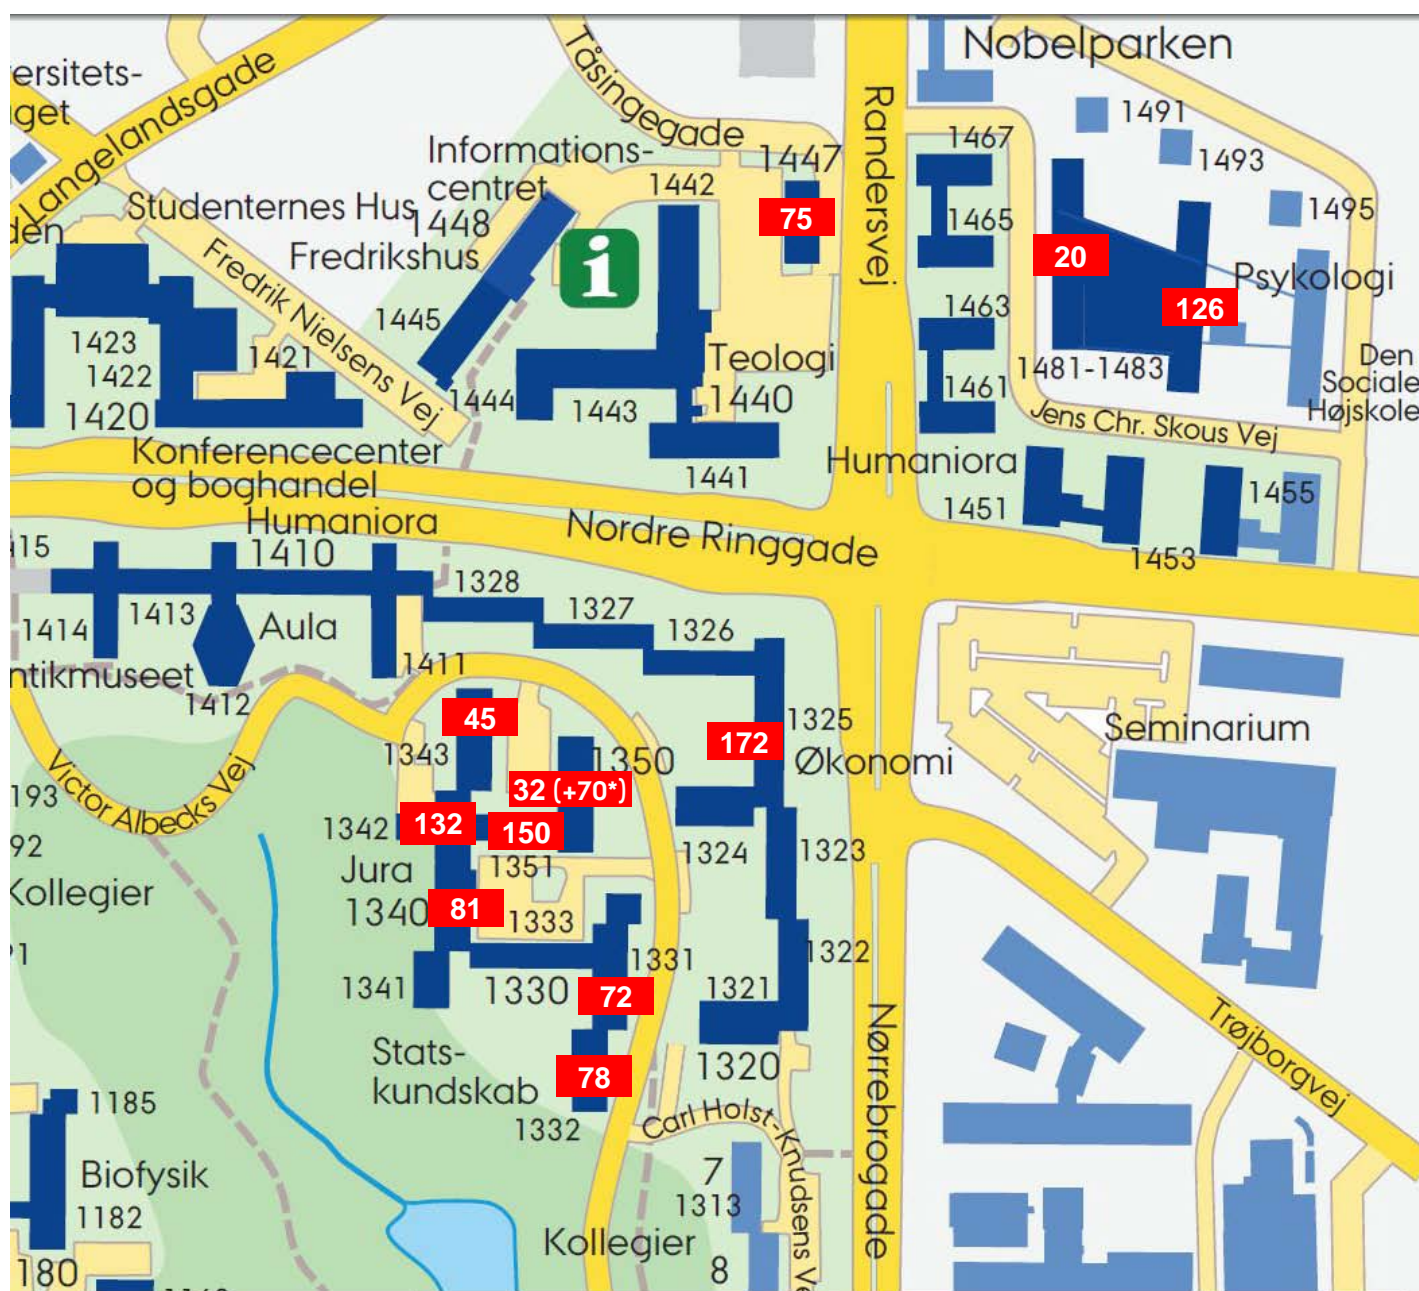

LÆSEPLADSER

VED DET SAMFUNDSVIDENSKABELIGE FAKULTET

BEMÆRK: Læsepladserne er fælles for alle studerende ved Samfundsvidenskab

Se beliggenhed på kortet: De røde firkanter angiver antal læsepladser i de enkelte bygninger

Klik på en firkant for at se pladsernes nøjagtige placering i bygningen

BYGNING 1325

Lokale	Antal pladser	Type
1. etage, indhak	30	Gruppe
0. etage, indhak	30	Gruppe
3. etage, indhak	30	Gruppe
4. etage, indhak	30	Gruppe
224	12	Pc
228	12	Pc
236	12	Pc
240	20	Pc