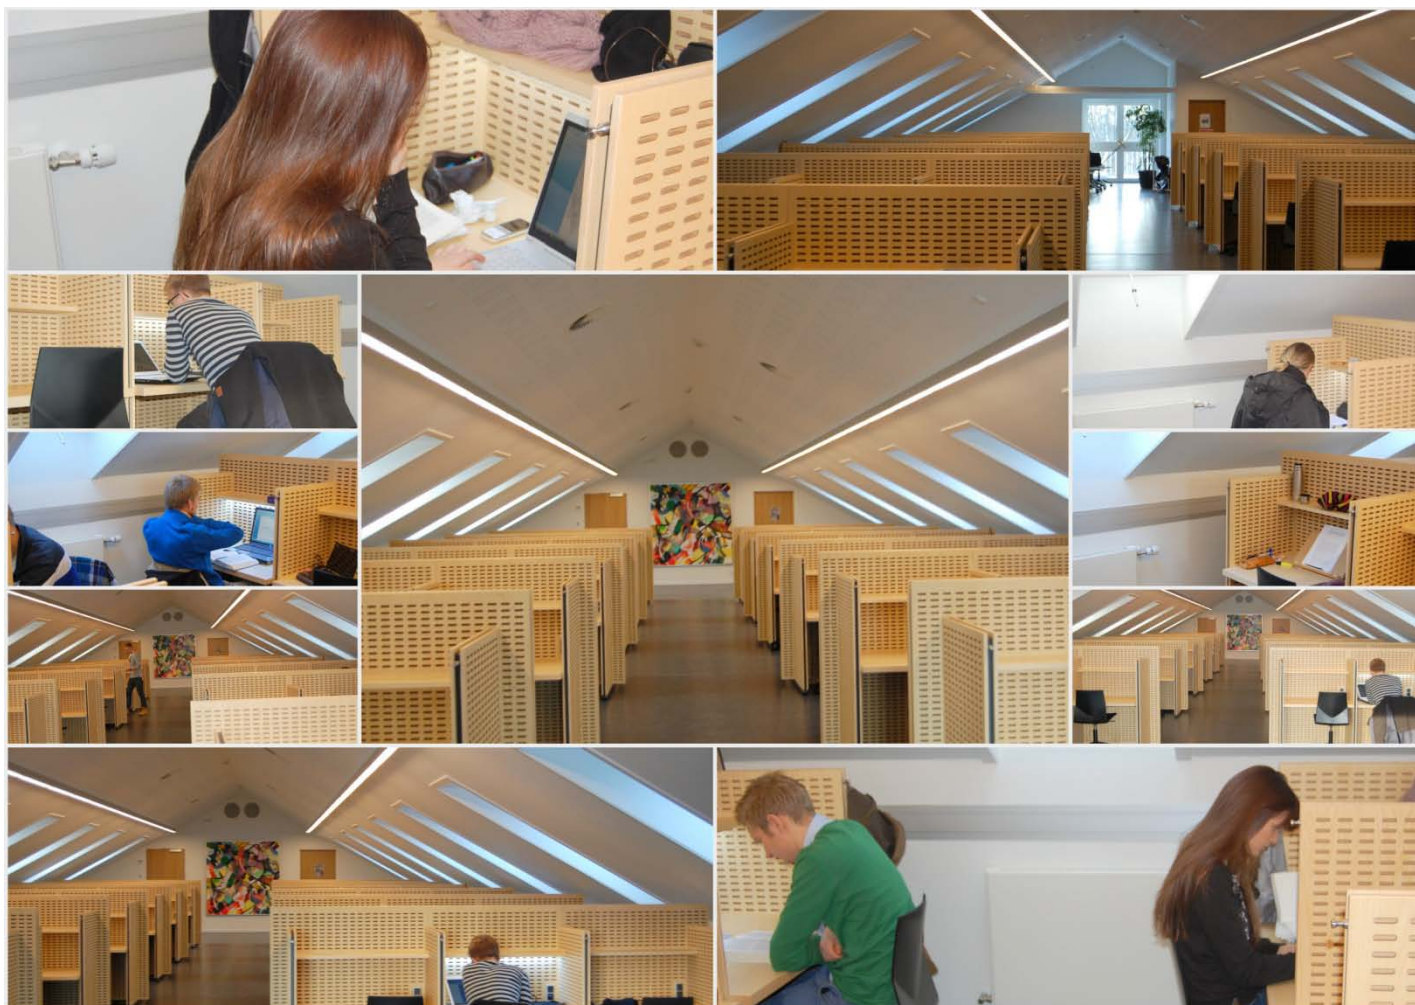

BYGNING 1332

Lokale	Antal pladser	Type
Loftet	78	Individuel

Tilbage til kort